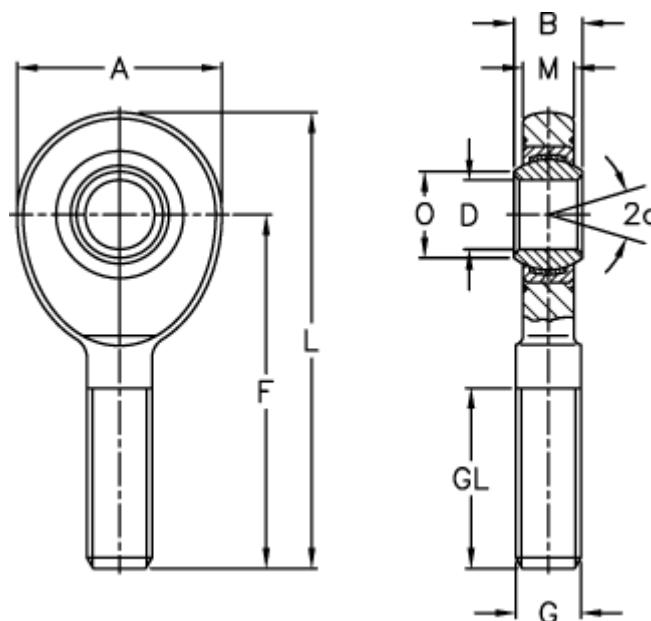

Varenummer: 03467030

Beskrivelse: Fluro Ledhoved EA 30D-2RS

Mål

A	= 73	L	= 146.5
a (grader)	= 6	M	= 19
B	= 22	O	= 34.2
D	= 30	Statisk træk kN	= 124
Dynamisk træk kN	= 66	Vægt	= 890
F	= 110		
g	= M 30x2		
GL	= 65		